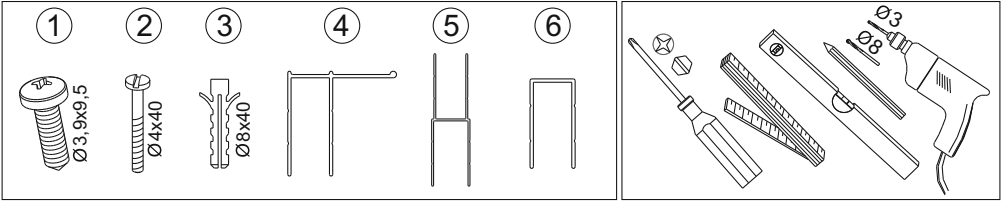

DJ-c

KN/DJ-c

KT/DJ-c

KC/DJ-c

(01)200000011126(94)

CLASSIC

- PL** Instrukcja montażu
- DE** Montageanweisung
- GB** Installation instruction
- FR** Instructions de montage
- RU** Инструкция монтажа
- CZ** Návod k montáži
- RO** Instrucțiuni de montaj
- HU** Útmutató
- SK** Návod na montáž

DJ-c, KN/DJ-c, KT/DJ-c, KC/DJ-c

	①	②	③	④	⑤	⑥
DJ-c 70,80,90	4	4	4	2	-	-
DJ-c 70-80,80-90,90-100	8	4	4	2	2	-
KN/DJ-c	7	4	4	1	-	1
KT/DJ-c	10	4	4	-	-	2
KC/DJ-c	12	-	-	-	-	-

DJ-c
70,80,90,

DJ-c
70-80,80-90,
90-100